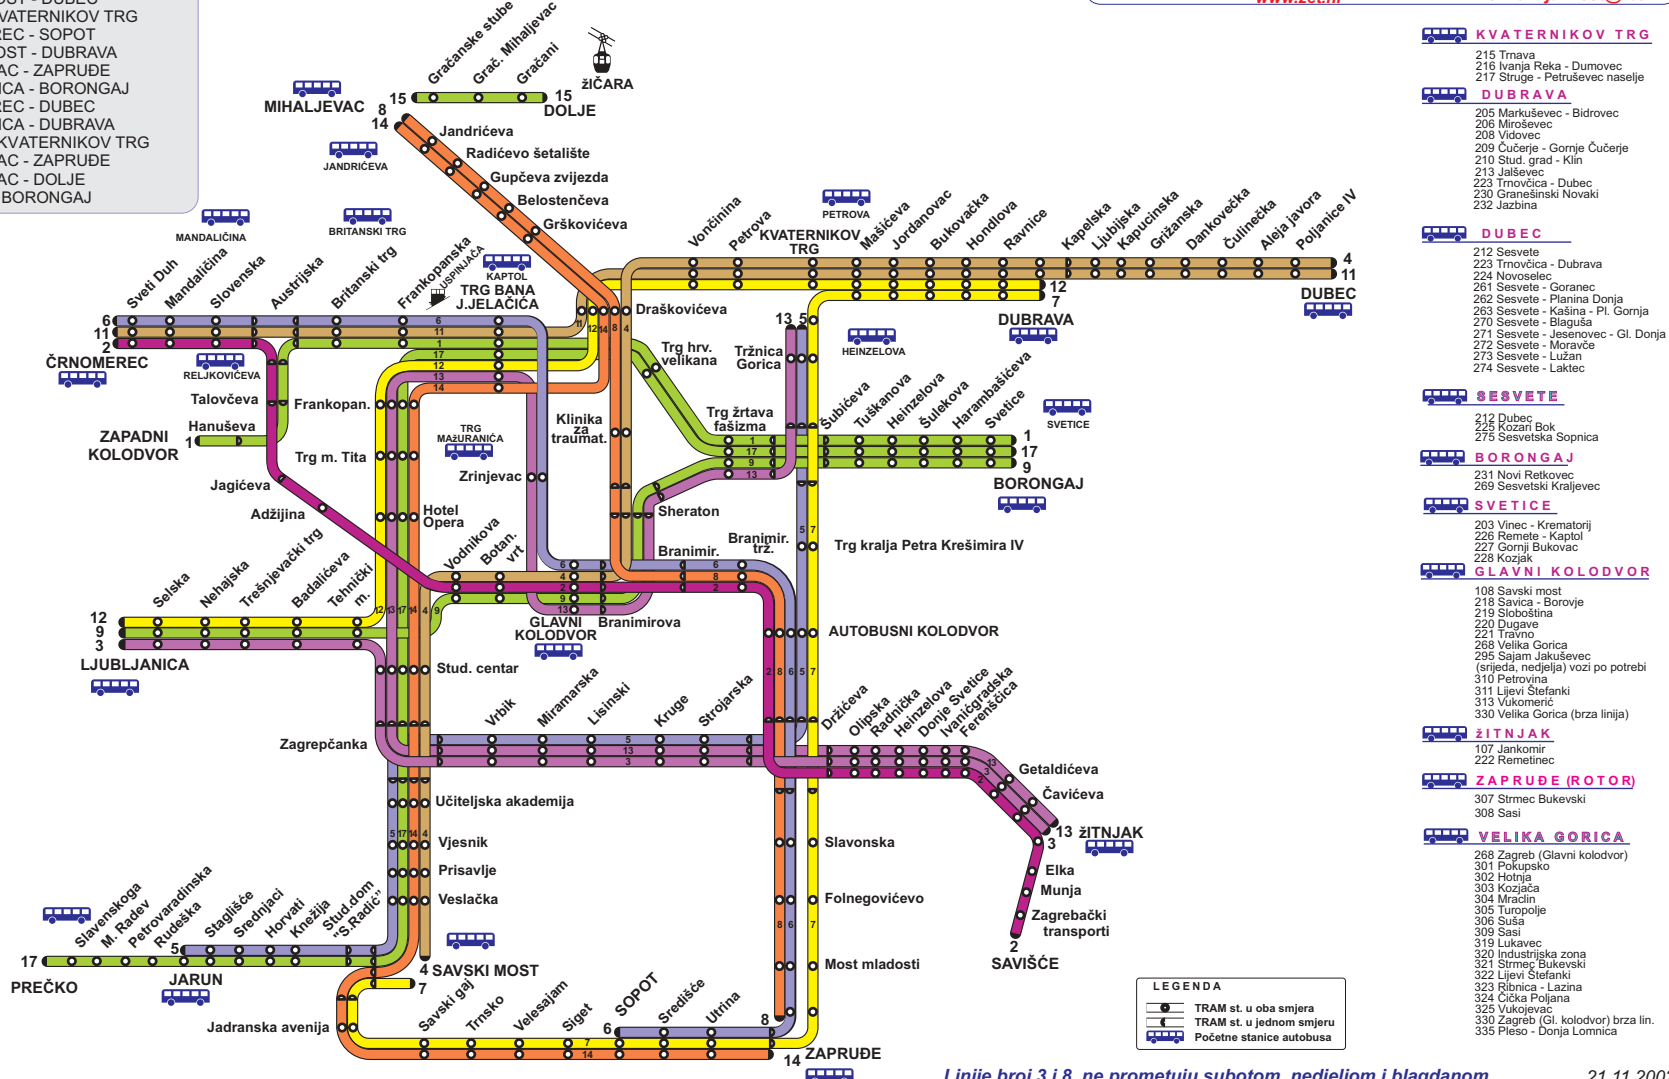

- **1** ZAPADNI KOLODVOR - BORONGAJ
- **2** ČRNOMEREC - SAVIŠČE
- **3** LJUBLJANICA - ŽITNJAK
- **4** SAVSKI MOST - DUBEC
- **5** JARUN - KVATERNIKOV TRG
- **6** ČRNOMEREC - SOPOT
- **7** SAVSKI MOST - DUBRAVA
- **8** MIHALJEVAC - ZAPRUDE
- **9** LJUBLJANICA - BORONGAJ
- **10** ČRNOMEREC - DUBEC
- **11** LJUBLJANICA - DUBRAVA
- **12** ŽITNJAK - KVATERNIKOV TRG
- **13** MIHALJEVAC - ZAPRUDE
- **14** MIHALJEVAC - DOLJE
- **15** PREČKO - BORONGAJ

MREŽA DNEVNIH TRAMVAJSKIH LINIJA S POPISOM AUTOBUSNIH LINIJA

Služba za organizaciju i upravljanje prijevozom
tel.: TRAM 6600-442
BUS 6600-445 (istočni dio grada)
6600-446 (zapadni dio grada)
Ured za odnose s javnošću
tel.: 3694-132, 3651-420
www.zet.hr e-mail: javnost@zet.hr

- **KVATERNIKOV TRG**
  215 Trnava
  216 Ivanja Reka - Dumovec
  217 Struge - Petruševac naselje
- **DUBRAVA**
  205 Markuševac - Bidrovec
  206 Miroševac
  208 Vidovec
  209 Čučerje - Gornje Čučerje
  210 Stud. grad - Klin
  213 Jaiševac
  223 Trnovička - Dubec
  230 Građanski Novaki
  232 Jazmina
- **DUBEC**
  212 Sesvete
  223 Trnovička - Dubrava
  224 Novoselec
  262 Sesvete - Goranec
  263 Sesvete - Planina Donja
  263 Sesvete - Kašina - Pl. Gornja
  270 Sesvete - Blaguša
  271 Sesvete - Jesenovec - Gl. Donja
  272 Sesvete - Rovarčice
  273 Sesvete - Lužan
  274 Sesvete - Laktec
- **SESVETE**
  212 Dubec
  212 Kozari Bok
  275 Sesvetska Sopotnica
- **BORONGAJ**
  231 Novi Retkovec
  269 Sesvetski Kraljevec
- **SVETICE**
  203 Vinea - Krematorij
  226 Remete - Kaptol
  227 Gornji Bukovac
  228 Kozjak
- **GLAVNI KOLODVOR**
  108 Savski most
  218 Savica - Borovje
  219 Slobošina
  220 Dugave
  221 Travno
  268 Velika Gorica
  295 Sajam Jakuševac
  (srijeda, nedjelja) vozi po potrebi
  310 Petrovina
  311 Ljevi Štefanki
  313 Vukomerić
  330 Velika Gorica (brza linija)
- **ŽITNJAK**
  107 Jankomir
  222 Remetinec
- **ZAPRUDE (ROTOR)**
  307 Strmec Bukevski
  308 Sasi
- **VELIKA GORICA**
  268 Zagreb (Glavni kolodvor)
  301 Pokupsko
  302 Hotinja
  303 Kozjača
  304 Miralin
  305 Turpožje
  306 Suša
  309 Sasi
  319 Lukavec
  320 Industrijska zona
  321 Strmec Bukevski
  322 Ljevi Štefanki
  323 Ribnica - Lazina
  324 Čička Poljana
  325 Vukovjevac
  330 Zagreb (Gl. kolodvor) brza lin.
  335 Pleso - Donja Lornica

Linije broj 3 i 8 ne prometuju subotom, nedjeljom i blagdanom 21. 11. 2002.

IZVOD IZ REDA VOŽNJE DNEVNIH TRAMVAJSKIH LINIJA

U prometu od 24. ožujak 2003.